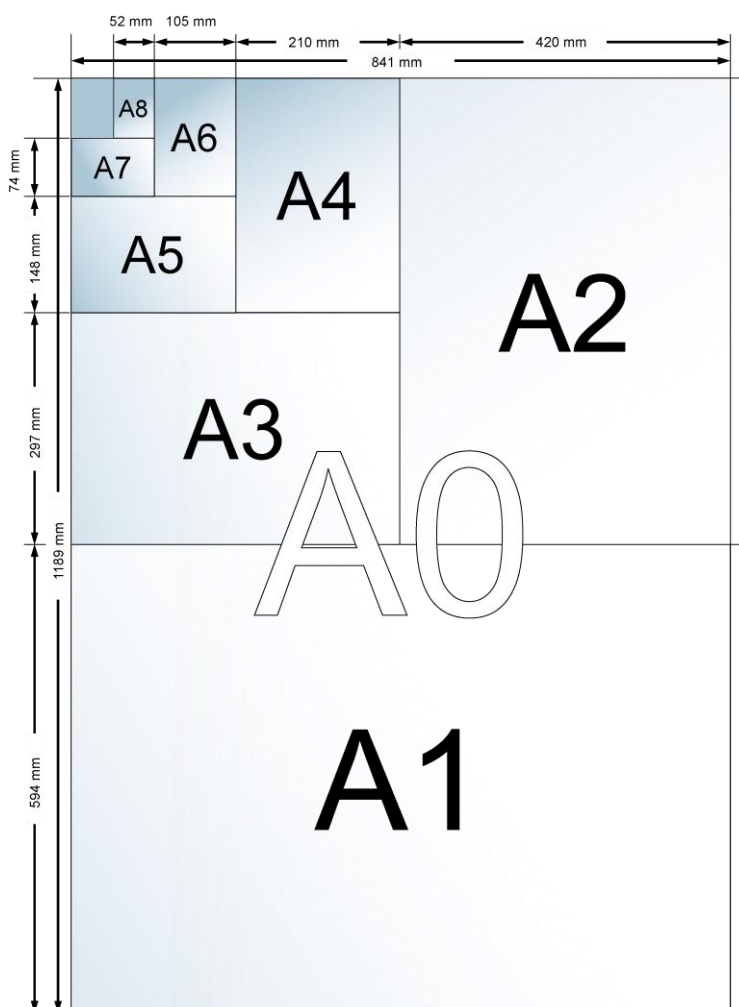

Formats d'image

Format	Dimensions (mm)	Taille en pixel (150 dpi)	Taille en pixel (300 dpi)
4A0	1682 × 2378		
2A0	1189 × 1682		
A0	841 × 1189	4966 x 7021	9933 x 14043
A1	594 × 841	3507 x 4966	7015 x 9933
A2	420 × 594	2480 x 3507	4960 x 7015
A3	297 × 420	1753 x 2480	3507 x 4960
A4	210 × 297	1240 x 1753	2480 x 3507
A5	148 × 210	874 x 1240	1748 x 2480
A6	105 × 148		
A7	74 × 105		
A8	52 × 74		
A9	37 × 52		
A10	26 × 37		

RVB

Rouge vert bleu, abrégé **RVB** (ou **RGB** de l'[anglais red green blue](#)), est un format de codage des [couleurs](#).

Ces trois [couleurs](#) sont les [couleurs primaires](#) en [synthèse additive](#). Elles correspondent en fait à peu près aux trois longueurs d'ondes auxquelles répondent les trois types de [cônes](#) de l'[œil](#) humain (voir [trichromie](#)). L'addition des trois donne du [blanc](#) pour l'œil humain.

Formats français

Ces formats sont normalisés par l'[AFNOR](#). Tous ces formats existent généralement en double, petite dimension multipliée par deux ou en quadruple, les deux dimensions multipliées par deux.

Dénomination	Format	Usage
Cloche	30 × 40 cm	
Pot ou écolier	31 × 40 cm	
Tellière	34 × 44 cm	Ancienne administration française
Couronne écriture	36 × 46 cm	
Couronne édition	37 × 47 cm	
Roberto	39 × 50 cm	Dessin anatomique
Écu	40 × 52 cm	
Coquille	44 × 56 cm	
Carré	45 × 56 cm	
Cavalier	46 × 62 cm	
Demi-raisin	32,5 × 50 cm	Dessin
Raisin	50 × 65 cm	Dessin
Double raisin	65 × 100 cm	
Jésus	56 × 76 cm	Atlas des sentiers et chemins vicinaux
Soleil	60 × 80 cm	
Le colombier affiche	60 × 80 cm	
Colombier commercial	63 × 90 cm	
Petit Aigle	70 × 94 cm	
Grand Aigle	75 × 106 cm	Plans cadastraux primitifs (cadastre napoléonien)...
Grand Monde	90 × 126 cm	
Univers	100 × 130 cm	